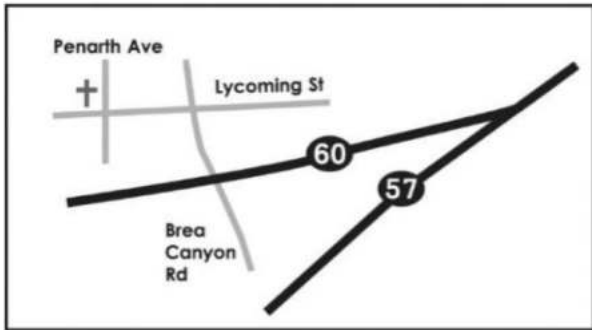

教會電子周報

Digital Bulletin

聯合主日崇拜周報 1-4 頁

Combined Worship
Bulletin Pg 1-4

EFCW

羅省東區 華人播道會  EVANGELICAL
FREE CHURCH
OF WALNUT

777 Penarth Ave, Walnut, CA 91789

Tel: 909-598-4777