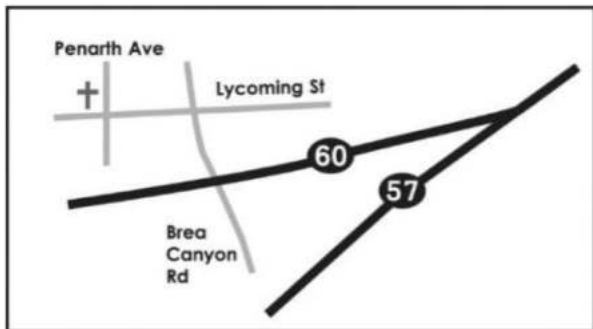

教會電子周報

Digital Bulletin

中文周報 1-4 頁

English Bulletin Pg 5

EFCW

羅省東區 華人播道會  EVANGELICAL
FREE CHURCH
OF WALNUT

777 Penarth Ave, Walnut, CA 91789

Tel: 909-598-4777