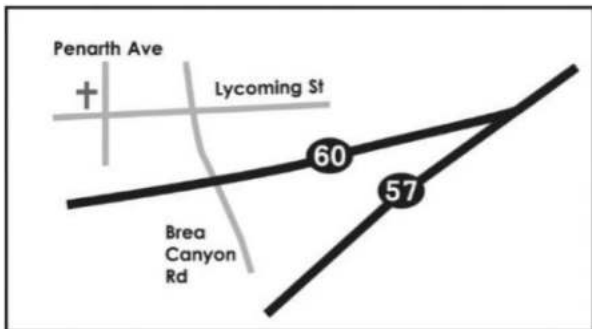

教會電子周報

Digital Bulletin

中文周報 1-4 頁

English Bulletin Pg 5

EFCW

羅省東區 華人播道會  EVANGELICAL
FREE CHURCH
OF WALNUT

777 Penarth Ave, Walnut, CA 91789

Tel: 909-598-4777