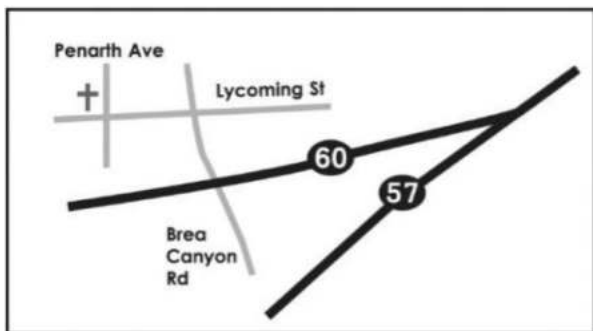

教會電子周報

Digital Bulletin

中文周報 1-4 頁

English Bulletin Pg 5

EFCW

羅省東區 華人播道會  EVANGELICAL
FREE CHURCH
OF WALNUT

777 Penarth Ave, Walnut, CA 91789

Tel: 909-598-4777