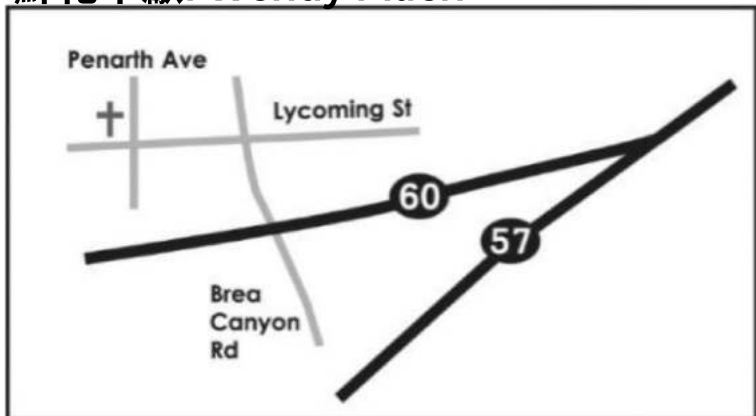

## 鮮花奉獻: Wendy Mach

777 Penarth Ave, Walnut, CA 91789

Tel: 909-598-4777

[www.efcwalnut.org](http://www.efcwalnut.org)